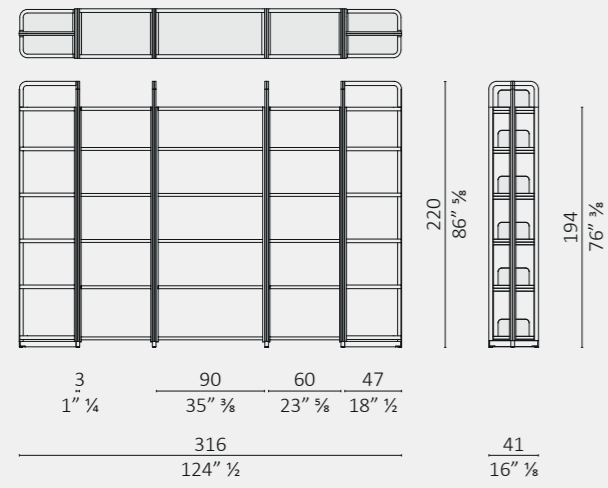

Golden Cage

Scrinium scrittoio/small desk

Scrinium vanity

Golden Cage

Skyline

Young Holden esempio di layout/layout example