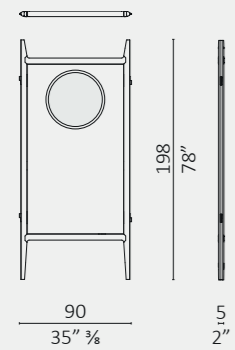

Mini Groove 1

Mini Groove 2

Folk luce verso il basso/light towards floor

Folk luce verso l'alto/light towards ceiling

Lampo

Mini Groove 3

Mini Groove 4

Mini Groove 5

**Bloody Mary**

**Set**  
larghezza/width 90 or 56

**Set appendiabiti/clothes**  
larghezza/width 90 or 56

**Set specchio/round mirror**

**Set specchio e mensola/round mirror shelf**

**Set mensola/shelf**  
larghezza/width 90 or 56

**Set 2 mensole/2 shelves**  
larghezza/width 90 or 56

**Set 3 mensole/3 shelves**  
larghezza/width 90 or 56

**Chevron**

**Chevron**

**Muse**

**Muse**

I diritti delle fotografie sono proprietà degli autori e della Ceccotti Collezioni S.r.l. è vietata la riproduzione anche solo parziale.  
*All Photos are copyrighted material and all rights are reserved to the respective photographer and to Ceccotti Collezioni S.r.l. photo reproduction in whole or in part is prohibited.*