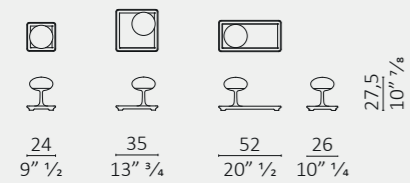

Alberi Di Toscana ulivo/olive

Saint Louis

Tap 1 tubo/1 tube

Tap 4 tubi/4 tubes

Alberi Di Toscana pino marittimo/maritime pine

Blass

Blass

Horta