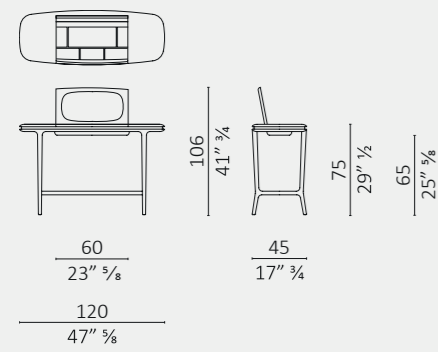

Paperweight

Dorotea Toilette