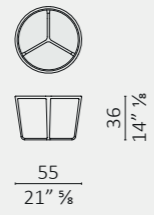

Galimede

Stella rotondo/round