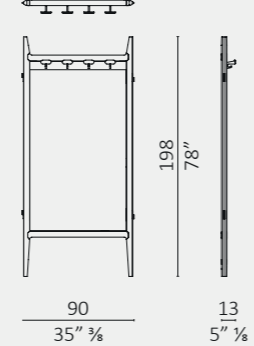

Mini Groove 1

Mini Groove 2

Folk luce verso il basso/light towards floor

Folk luce verso l'alto/light towards ceiling

Lampo

Mini Groove 3

Mini Groove 4

Mini Groove 5

**Bloody Mary**

**Set**  
larghezza/width 90 or 56

**Set appendiabiti/clothes**  
larghezza/width 90 or 56

**Set specchio/round mirror**

**Set specchio e mensola/round mirror shelf**

**Set mensola/shelf**  
larghezza/width 90 or 56