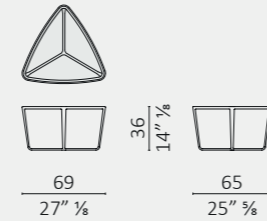

**Petit Matin**  
upper top vetro o marmo/glass or marble

**Stella rotondo/round**

**Stella rotondo/round**

**Stella rotondo/round**

**Stella triangolare/triangular**

**Stella triangolare/triangular**

**Stella quadrato/square**