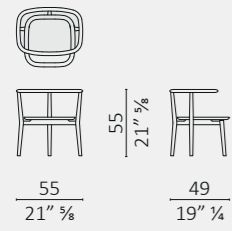

Jun quadrato/square

Jun quadrato/square

Jun quadrato/square

Jun rettangolare/rectangular

Odile quadrato/square  
top vetro o marmo/glass or marble

Odile quadrato/square  
top vetro o marmo/glass or marble

Odile rettangolare/rectangular  
top vetro o marmo/glass or marble

Petit Dîner quadrato/square  
upper top vetro, legno o marmo/glass, wood or marble

Petit Dîner quadrato/square  
upper top vetro, legno o marmo/glass, wood or marble

Petit Dîner rettangolare/rectangular  
upper top vetro, legno o marmo/glass, wood or marble