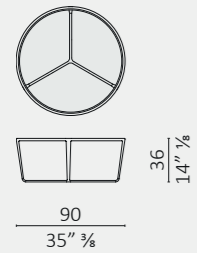

Stella rotondo/round