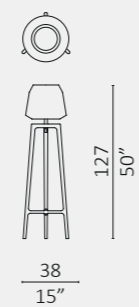

Mini Groove 1

Mini Groove 2

Folk luce verso il basso/light towards floor

Folk luce verso l'alto/light towards ceiling

Lampo

Mini Groove 3

Mini Groove 4

Mini Groove 5

**Bloody Mary**

**Set**  
larghezza/width 90 or 56

**Set appendiabiti/clothes**  
larghezza/width 90 or 56

**Set specchio/round mirror**

**Set specchio e mensola/round mirror shelf**

**Set mensola/shelf**  
larghezza/width 90 or 56