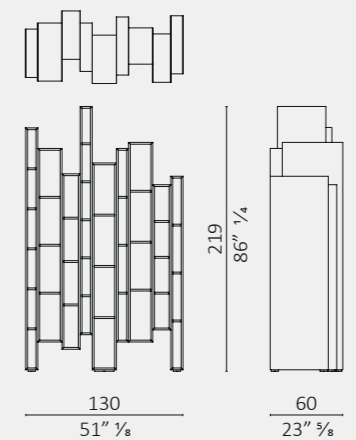

Golden Cage

Scrinium scrittoio/small desk

Scrinium vanity

Golden Cage

Skyline

Young Holden esempio di layout/layout example