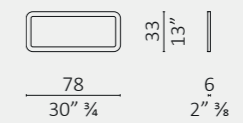

Mini Groove 2