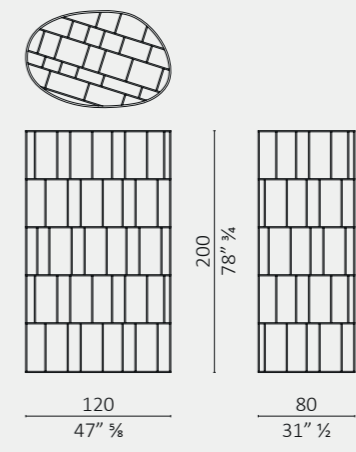

Oblique 2 ante/2 doors

Oblique credenza 3 cassetti/sideboard 3 drawers

DC 200

DC 250

Oblique credenza 4 ante/sideboard 4 doors

Scrinium mobile bar/bar cabinet

Flying circles esempio di layout/layout example