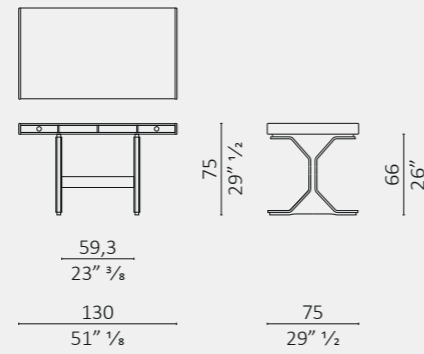

Paperweight

Nòs