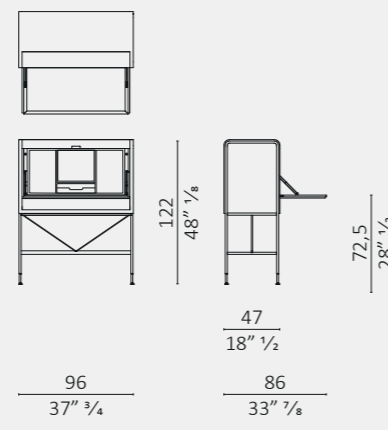

Oblique 2 ante/2 doors

Oblique credenza 3 cassetti/sideboard 3 drawers

DC 200

DC 250

Oblique credenza 4 ante/sideboard 4 doors

Scrinium mobile bar/bar cabinet

Flying circles esempio di layout/layout example