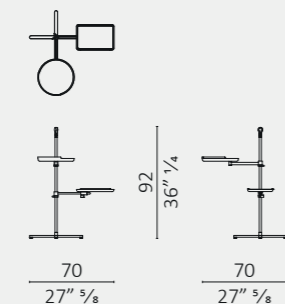

Croix de bois basso/low  
top vetro o ottone/glass or brass

DC Occasional Table  
top vetro, legno o ottone/glass, wood or brass

DC Occasional Table  
top vetro, legno o ottone/glass, wood or brass

Fagiolo DX-SX/RH-LH  
lower top vetro o marmo/glass or marble