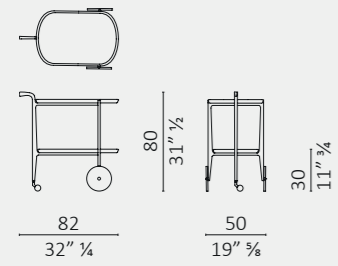

Mini Groove 1

Mini Groove 2

Folk luce verso il basso/light towards floor

Folk luce verso l'alto/light towards ceiling

Lampo

Mini Groove 3

Mini Groove 4

Mini Groove 5

**Bloody Mary**

**Set**  
larghezza/width 90 or 56

**Set appendiabiti/clothes**  
larghezza/width 90 or 56

**Set specchio/round mirror**

**Set specchio e mensola/round mirror shelf**

**Set mensola/shelf**  
larghezza/width 90 or 56