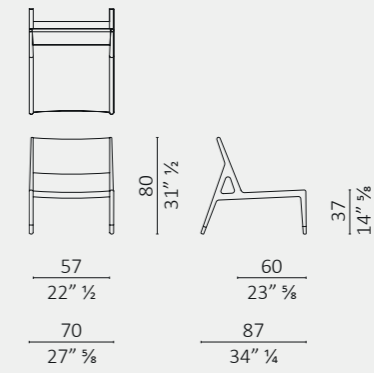

**Peggy G.**  
Roberto Lazzeroni

Bergère 30 + pouf

DC 90

Saturn + Saturnino

Sea View

Hypnos

Icolounge

Spine Chair