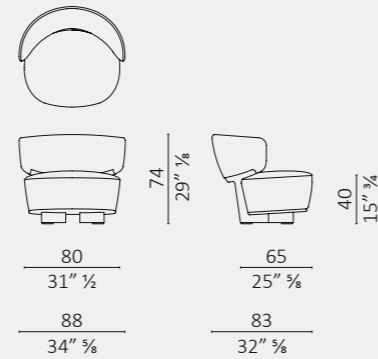

**Peggy G.**  
Roberto Lazzeroni

Bergère 30 + pouf

DC 90

Saturn + Saturnino

Sea View

Hypnos

Icolounge

Spine Chair