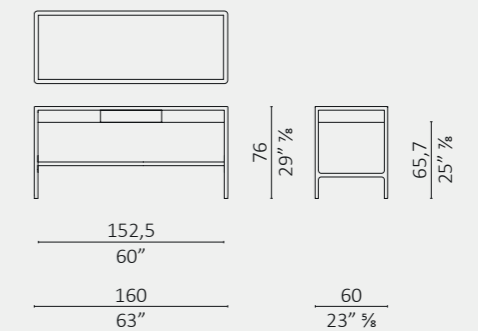

Arabella Toilette

I.C.S. Scrivania big typing DX-SX/RH-LH

Omaggio

Arturo

Arturo

Paperweight

Paperweight

D.G. Scrittoio