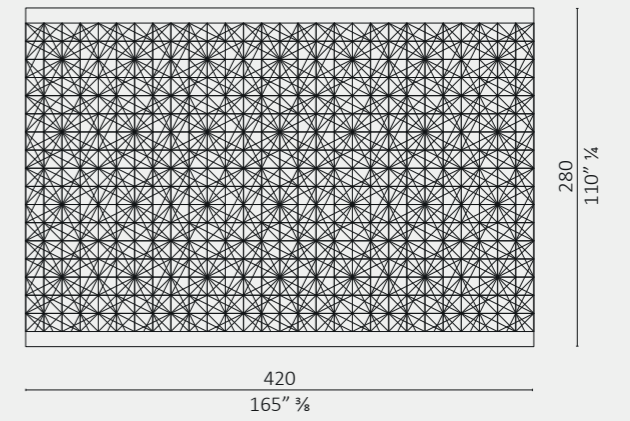

**Set 2 mensole/2 shelves**  
larghezza/width 90 or 56

**Set 3 mensole/3 shelves**  
larghezza/width 90 or 56

**Chevron**

**Chevron**

**Muse**

**Muse**

I diritti delle fotografie sono proprietà degli autori e della Ceccotti Collezioni S.r.l. è vietata la riproduzione anche solo parziale.  
*All Photos are copyrighted material and all rights are reserved to the respective photographer and to Ceccotti Collezioni S.r.l. photo reproduction in whole or in part is prohibited.*