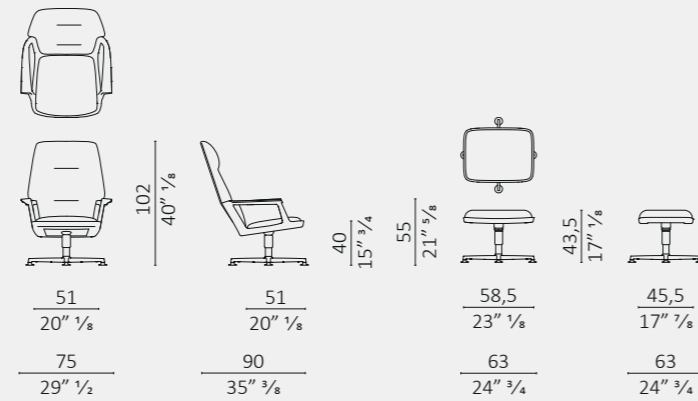

Icolounge

Pigra + pouf