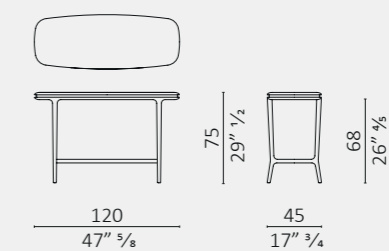

Arabella Toilette

I.C.S. Scrivania big typing DX-SX/RH-LH

Omaggio

Arturo

Arturo

Paperweight

Paperweight

D.G. Scrittoio