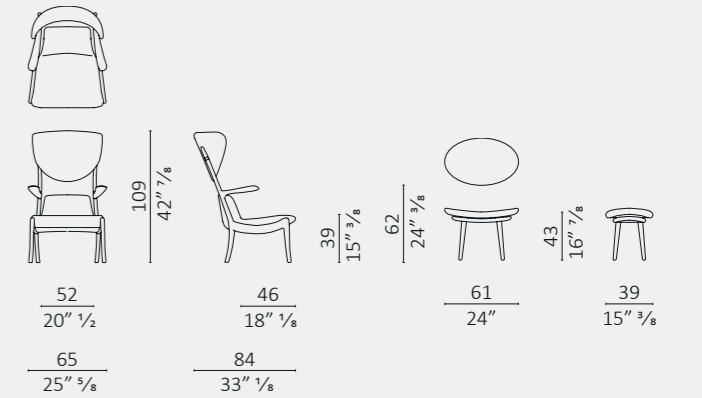

**Peggy G.**  
Roberto Lazzeroni

Bergère 30 + pouf

DC 90

Saturn + Saturnino

Sea View

Hypnos

Icolounge

Spine Chair