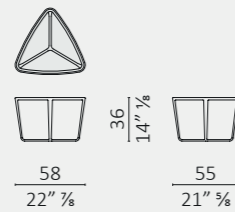

**Petit Matin**  
upper top vetro o marmo/glass or marble

**Stella rotondo/round**

**Stella rotondo/round**

**Stella rotondo/round**

**Stella triangolare/triangular**

**Stella triangolare/triangular**

**Stella quadrato/square**