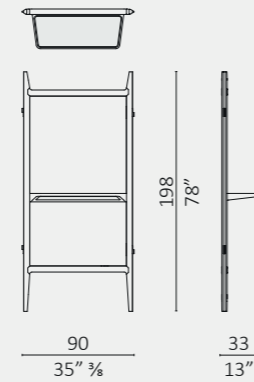

Mini Groove 1

Mini Groove 2

Folk luce verso il basso/light towards floor

Folk luce verso l'alto/light towards ceiling

Lampo

Mini Groove 3

Mini Groove 4

Mini Groove 5

**Bloody Mary**

**Set**  
larghezza/width 90 or 56

**Set appendiabiti/clothes**  
larghezza/width 90 or 56

**Set specchio/round mirror**

**Set specchio e mensola/round mirror shelf**

**Set mensola/shelf**  
larghezza/width 90 or 56

**Set 2 mensole/2 shelves**  
larghezza/width 90 or 56

**Set 3 mensole/3 shelves**  
larghezza/width 90 or 56

**Chevron**

**Chevron**

**Muse**

**Muse**

I diritti delle fotografie sono proprietà degli autori e della Ceccotti Collezioni S.r.l. è vietata la riproduzione anche solo parziale.  
*All Photos are copyrighted material and all rights are reserved to the respective photographer and to Ceccotti Collezioni S.r.l. photo reproduction in whole or in part is prohibited.*