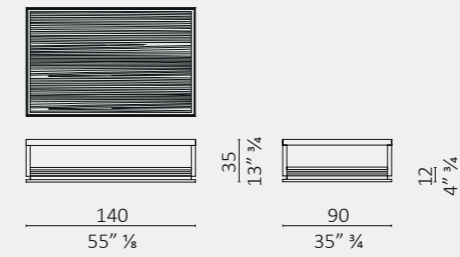

Árbol

I.C.S. Tavolino rettangolare/rectangular
upper top vetro o legno/glass or wood