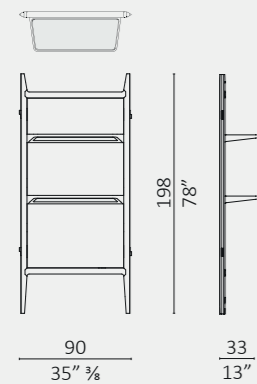

**Bloody Mary**

**Set**  
larghezza/width 90 or 56

**Set appendiabiti/clothes**  
larghezza/width 90 or 56

**Set specchio/round mirror**

**Set specchio e mensola/round mirror shelf**

**Set mensola/shelf**  
larghezza/width 90 or 56

**Set 2 mensole/2 shelves**  
larghezza/width 90 or 56

**Set 3 mensole/3 shelves**  
larghezza/width 90 or 56

**Chevron**

**Chevron**

**Muse**

**Muse**

I diritti delle fotografie sono proprietà degli autori e della Ceccotti Collezioni S.r.l. è vietata la riproduzione anche solo parziale.  
*All Photos are copyrighted material and all rights are reserved to the respective photographer and to Ceccotti Collezioni S.r.l. photo reproduction in whole or in part is prohibited.*