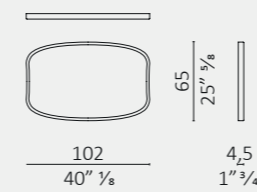

Alberi Di Toscana ulivo/olive

Saint Louis

Tap 1 tubo/1 tube

Tap 4 tubi/4 tubes

Alberi Di Toscana pino marittimo/maritime pine

Blass

Blass

Horta