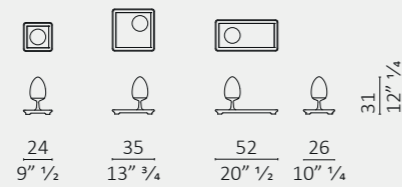

Alberi Di Toscana cipresso/cypress