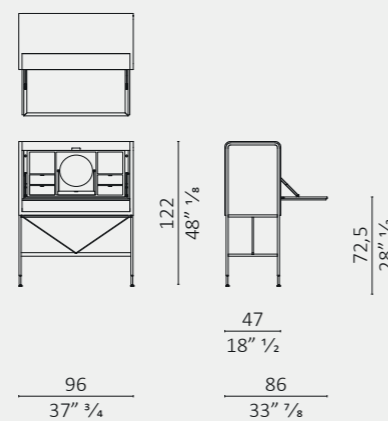

Scrinium vanity