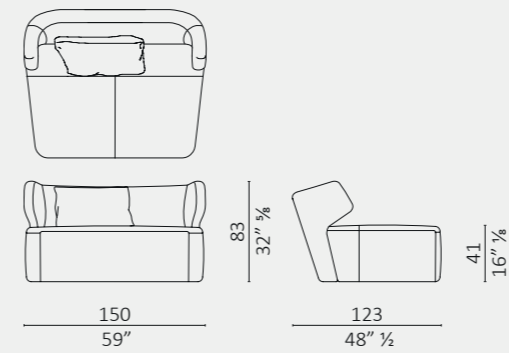

D.G. servetto

D.G. console

D.G. console

DC 80 + DC 60

DC 100 + DC 85

DC 150

DC 220

DC 280

DC 225 cuscini schienale 2 o 4/ 2 o 4 back cushions

DC 290 cuscini schienale 2 o 5/ 2 or 5 back cushions

DC 145

DC 230

DC 300

Giò 176

Giò 203

Giò 230