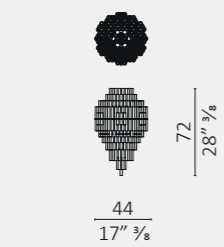

Alberi Di Toscana ulivo/olive

Saint Louis

Tap 1 tubo/1 tube

Tap 4 tubi/4 tubes

Alberi Di Toscana pino marittimo/maritime pine

Blass

Blass

Horta