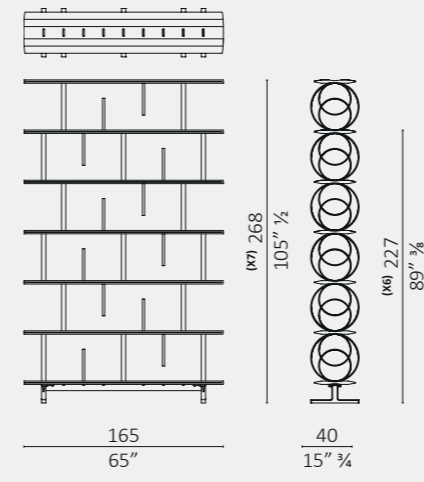

Oblique 2 ante/2 doors

Oblique credenza 3 cassetti/sideboard 3 drawers

DC 200

DC 250

Oblique credenza 4 ante/sideboard 4 doors

Scrinium mobile bar/bar cabinet

Flying circles esempio di layout/layout example