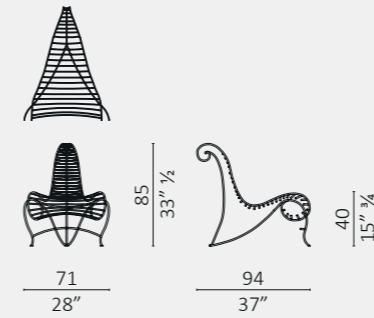

**Peggy G.**  
Roberto Lazzeroni

Bergère 30 + pouf

DC 90

Saturn + Saturnino

Sea View

Hypnos

Icolounge

Spine Chair