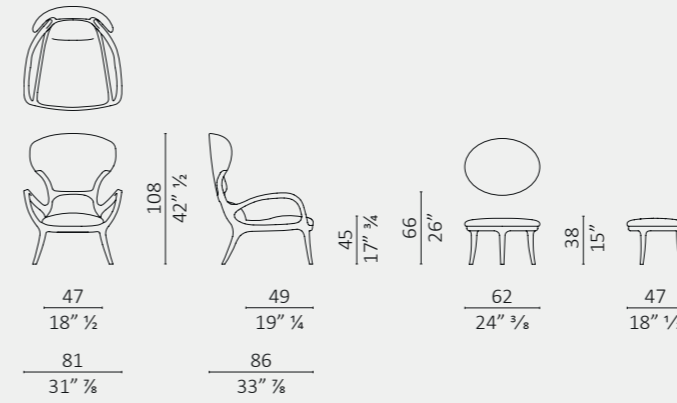

**Peggy G.**  
Roberto Lazzeroni

Bergère 30 + pouf

DC 90

Saturn + Saturnino

Sea View

Hypnos

Icolounge

Spine Chair