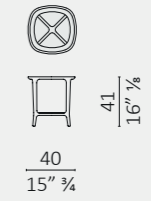

Galimede

I.C.S. Tavolino quadrato/square  
upper top vetro o legno/glass or wood

I.C.S. Tavolino quadrato/square  
upper top vetro o legno/glass or wood

I.C.S. Tavolino rettangolare/rectangular  
upper top vetro o legno/glass or wood

Jun quadrato/square

Jun quadrato/square

Jun quadrato/square

Jun rettangolare/rectangular

Odile quadrato/square  
top vetro o marmo/glass or marble

Odile quadrato/square  
top vetro o marmo/glass or marble

Odile rettangolare/rectangular  
top vetro o marmo/glass or marble