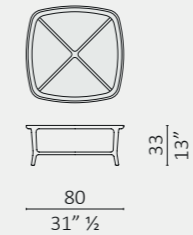

Jun quadrato/square