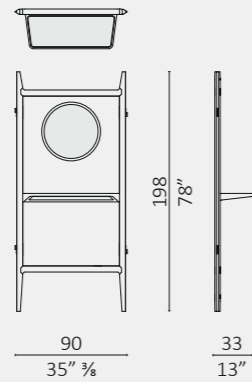

Mini Groove 1

Mini Groove 2

Folk luce verso il basso/light towards floor

Folk luce verso l'alto/light towards ceiling

Lampo

Mini Groove 3

Mini Groove 4

Mini Groove 5

**Bloody Mary**

**Set**  
larghezza/width 90 or 56

**Set appendiabiti/clothes**  
larghezza/width 90 or 56

**Set specchio/round mirror**

**Set specchio e mensola/round mirror shelf**

**Set mensola/shelf**  
larghezza/width 90 or 56

**Set 2 mensole/2 shelves**  
larghezza/width 90 or 56

**Set 3 mensole/3 shelves**  
larghezza/width 90 or 56

**Chevron**

**Chevron**

**Muse**

**Muse**

I diritti delle fotografie sono proprietà degli autori e della Ceccotti Collezioni S.r.l. è vietata la riproduzione anche solo parziale.  
*All Photos are copyrighted material and all rights are reserved to the respective photographer and to Ceccotti Collezioni S.r.l. photo reproduction in whole or in part is prohibited.*