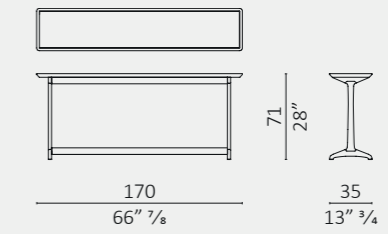

D.G. 203 chaiselongue DX-SX/RH-LH