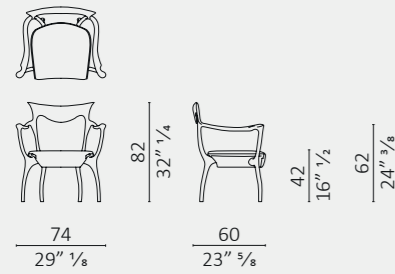

**Peggy G.**  
Roberto Lazzeroni

Bergère 30 + pouf

DC 90

Saturn + Saturnino

Sea View

Hypnos

Icolounge

Spine Chair