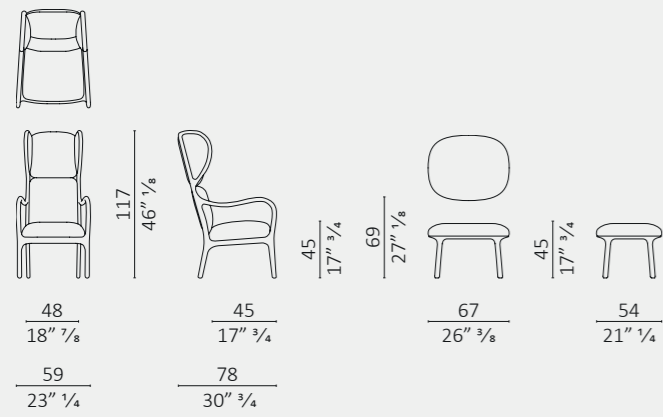

Bergère 30 + pouf