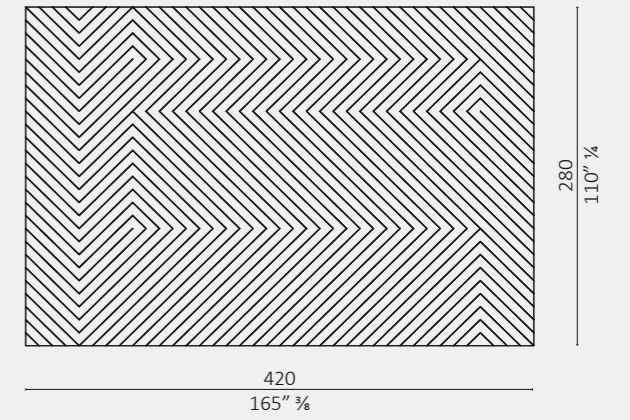

Mini Groove 5

Chevron