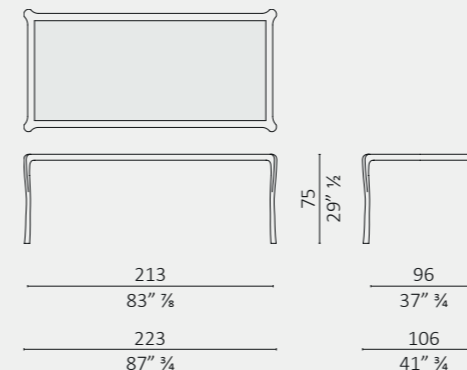

**Whity quadrato/square**  
top vetro o legno/glass or wood

**Whity quadrato/square**  
top vetro o legno/glass or wood

**Perro cansado**  
venatura orizzontale o diagonale/horizontal or diagonal grain

**Quadro**  
top vetro o legno/glass or wood