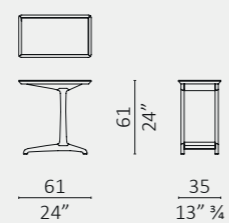

D.G. 176 centrale large

Caracalla alto/high

D.R.D.P.

D.G. 176 chaiselongue large DX-SX/RH-LH

D.G. 176 chaiselongue DX-SX/RH-LH

D.G. poltrona

D.G. divanetto

D.G. 176 terminale DX-SX/RH-LH

D.G. 203 chaiselongue DX-SX/RH-LH

D.G. 203 terminale DX-SX/RH-LH

D.G. 230 chaiselongue DX-SX/RH-LH

D.G. 230 terminale DX-SX/RH-LH

D.G. 257 chaiselongue DX-SX/RH-LH

D.G. 257 terminale DX-SX/RH-LH

D.G. pouf

D.G. pouf large