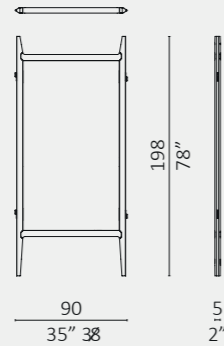

Mini Groove 1

Mini Groove 2

Folk luce verso il basso/light towards floor

Folk luce verso l'alto/light towards ceiling

Lampo

Mini Groove 3

Mini Groove 4

Mini Groove 5

**Bloody Mary**

**Set**  
larghezza/width 90 or 56

**Set appendiabiti/clothes**  
larghezza/width 90 or 56

**Set specchio/round mirror**

**Set specchio e mensola/round mirror shelf**

**Set mensola/shelf**  
larghezza/width 90 or 56