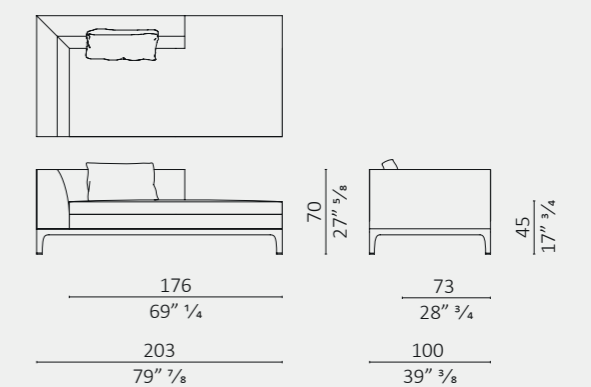

D.G. 176 centrale large

Caracalla alto/high

D.R.D.P.

D.G. 176 chaiselongue large DX-SX/RH-LH

D.G. 176 chaiselongue DX-SX/RH-LH

D.G. poltrona

D.G. divanetto

D.G. 176 terminale DX-SX/RH-LH