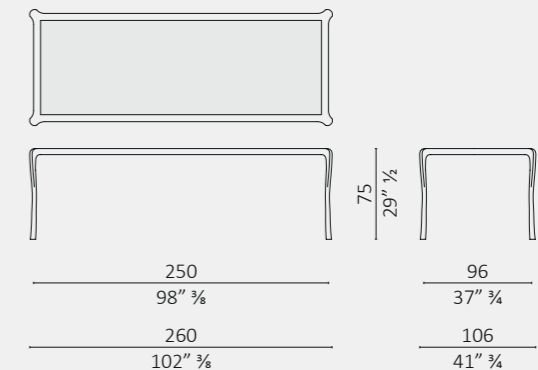

Whity quadrato/square
top vetro o legno/glass or wood

Whity rettangolare/rectangular
top vetro o legno/glass or wood