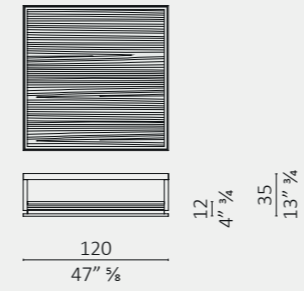

Whity rettangolare/rectangular
top vetro o legno/glass or wood

I.C.S. Tavolino quadrato/square
upper top vetro o legno/glass or wood