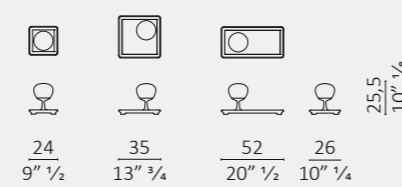

Alberi Di Toscana ulivo/olive

Saint Louis

Tap 1 tubo/1 tube

Tap 4 tubi/4 tubes

Alberi Di Toscana pino marittimo/maritime pine

Blass

Blass

Horta