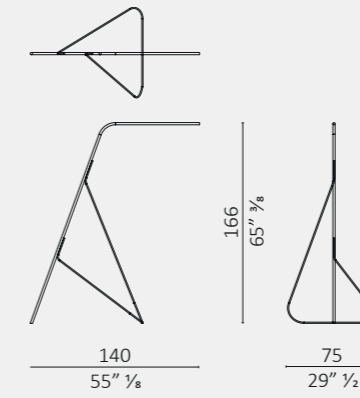

Lia lampada da terra/floor lamp