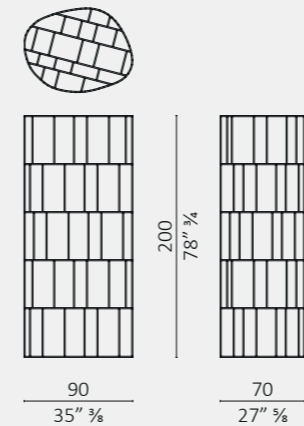

Golden Cage