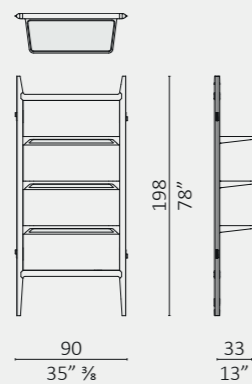

Mini Groove 1

Mini Groove 2

Folk luce verso il basso/light towards floor

Folk luce verso l'alto/light towards ceiling

Lampo

Mini Groove 3

Mini Groove 4

Mini Groove 5

**Bloody Mary**

**Set**  
larghezza/width 90 or 56

**Set appendiabiti/clothes**  
larghezza/width 90 or 56

**Set specchio/round mirror**

**Set specchio e mensola/round mirror shelf**

**Set mensola/shelf**  
larghezza/width 90 or 56

**Set 2 mensole/2 shelves**  
larghezza/width 90 or 56

**Set 3 mensole/3 shelves**  
larghezza/width 90 or 56

**Chevron**

**Chevron**

**Muse**

**Muse**

I diritti delle fotografie sono proprietà degli autori e della Ceccotti Collezioni S.r.l. è vietata la riproduzione anche solo parziale.  
*All Photos are copyrighted material and all rights are reserved to the respective photographer and to Ceccotti Collezioni S.r.l. photo reproduction in whole or in part is prohibited.*