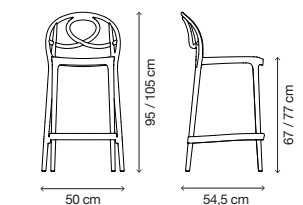

Light, stackable, approachable, available in a modern range of colors, emphasizes a sharpen behaviour.

Etoile-P

Etoile Bar

caratteristiche tecniche technical features

Modello / Model

Etoile

- 3,9 Kg / unit.
- 59 x 77 x 109 cm / 0,50 m³
- 4 sedie per imballo min. chairs per carton min.
- 7

Modello / Model

Etoile-P

- 4,6 Kg / unit.
- 59 x 77 x 109 cm / 0,50 m³
- 4 sedie per imballo min. chairs per carton min.
- 6

Materiali / Materials

Sedia e braccioli in polipropilene
Chair and arms in polypropylene

Modello / Model

Etoile Bar

- 4,8 / 4,9 Kg / unit.
- 55 x 70 x 126 cm / 0,49 m³
- 2 sedie per imballo min. chairs per carton min.
- 4

Basso HS67-Alto HS77 / Low HS67-High HS77

Materiali / Materials

Sgabello in polipropilene
Stool in polypropylene