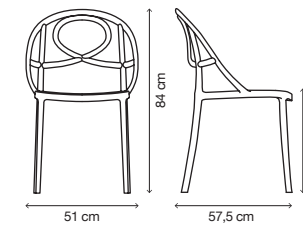

Light, stackable, approachable, available in a modern range of colors, emphasizes a sharpen behaviour.

Etoile-P

Etoile Bar

caratteristiche tecniche technical features

Modello / Model

Etoile

- 3,9 Kg / unit.
- 59 x 77 x 109 cm / 0,50 m³
- 4 sedie per imballo min. chairs per carton min.
- 7

Modello / Model

Etoile-P

- 4,6 Kg / unit.
- 59 x 77 x 109 cm / 0,50 m³
- 4 sedie per imballo min. chairs per carton min.
- 6

Materiali / Materials

Sedia e braccioli in polipropilene
Chair and arms in polypropylene

Modello / Model

Etoile Bar

- 4,8 / 4,9 Kg / unit.
- 55 x 70 x 126 cm / 0,49 m³
- 2 sedie per imballo min. chairs per carton min.
- 4

Basso HS67-Alto HS77 / Low HS67-High HS77

Materiali / Materials

Sgabello in polipropilene
Stool in polypropylene