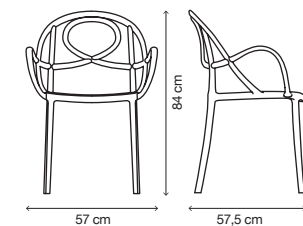

Light, stackable, approachable, available in a modern range of colors, emphasizes a sharpen behaviour.

Etoile-P

Etoile Bar

caratteristiche tecniche technical features

Modello / Model

Etoile

- 3,9 Kg / unit.
- 59 x 77 x 109 cm / 0,50 m³
- 4 sedie per imballo min. chairs per carton min.
- 7

Modello / Model

Etoile-P

- 4,6 Kg / unit.
- 59 x 77 x 109 cm / 0,50 m³
- 4 sedie per imballo min. chairs per carton min.
- 6

Materiali / Materials

Sedia e braccioli in polipropilene
Chair and arms in polypropylene

Modello / Model

Etoile Bar

- 4,8 / 4,9 Kg / unit.
- 55 x 70 x 126 cm / 0,49 m³
- 2 sedie per imballo min. chairs per carton min.
- 4

Basso HS67-Alto HS77 / Low HS67-High HS77

Materiali / Materials

Sgabello in polipropilene
Stool in polypropylene